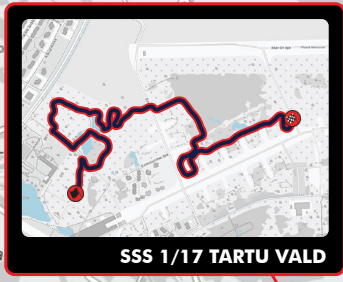

SP Service park    — Special Stage  
RC Regroup        — Liaison route

**START AND FINISH PODIUM**

**SHAKEDOWN**

SS	Stage Name / activity	SS distance	1st car
SD	Shakedown Kastre	4.08km	09:01
Podium	Start Podium Tartu	-	18:30
SSS1	Tartu Vald 1	3.35km	20:05
SER A	Service A / 15 min	-	20:28

**SP** Service park    **SS** Special Stage  
**RG** Regroup        **—** Liaison route

**SS 3/6 MUSTVEE**

**SS 2/5 PEIPSIAÄRE**

**SS 4/7 RAANITSA**

**SS8 NEERUTI**

SS	Stage Name / activity	SS distance	1st car
SS2	Peipsiääre 1	24.35km	09:08
SS3	Mustvee 1	17.09km	10:01
SS4	Raanitsa 1	21.45km	11:44
SER B	Service B / 40 min	-	13:04
SS5	Peipsiääre 2	24.35km	14:42
SS6	Mustvee 2	17.09km	15:35
SS7	Raanitsa 2	21.45km	17:18
SS8	Neeruti	7.60km	18:21
SER C	Service C / 45 min	-	19:41