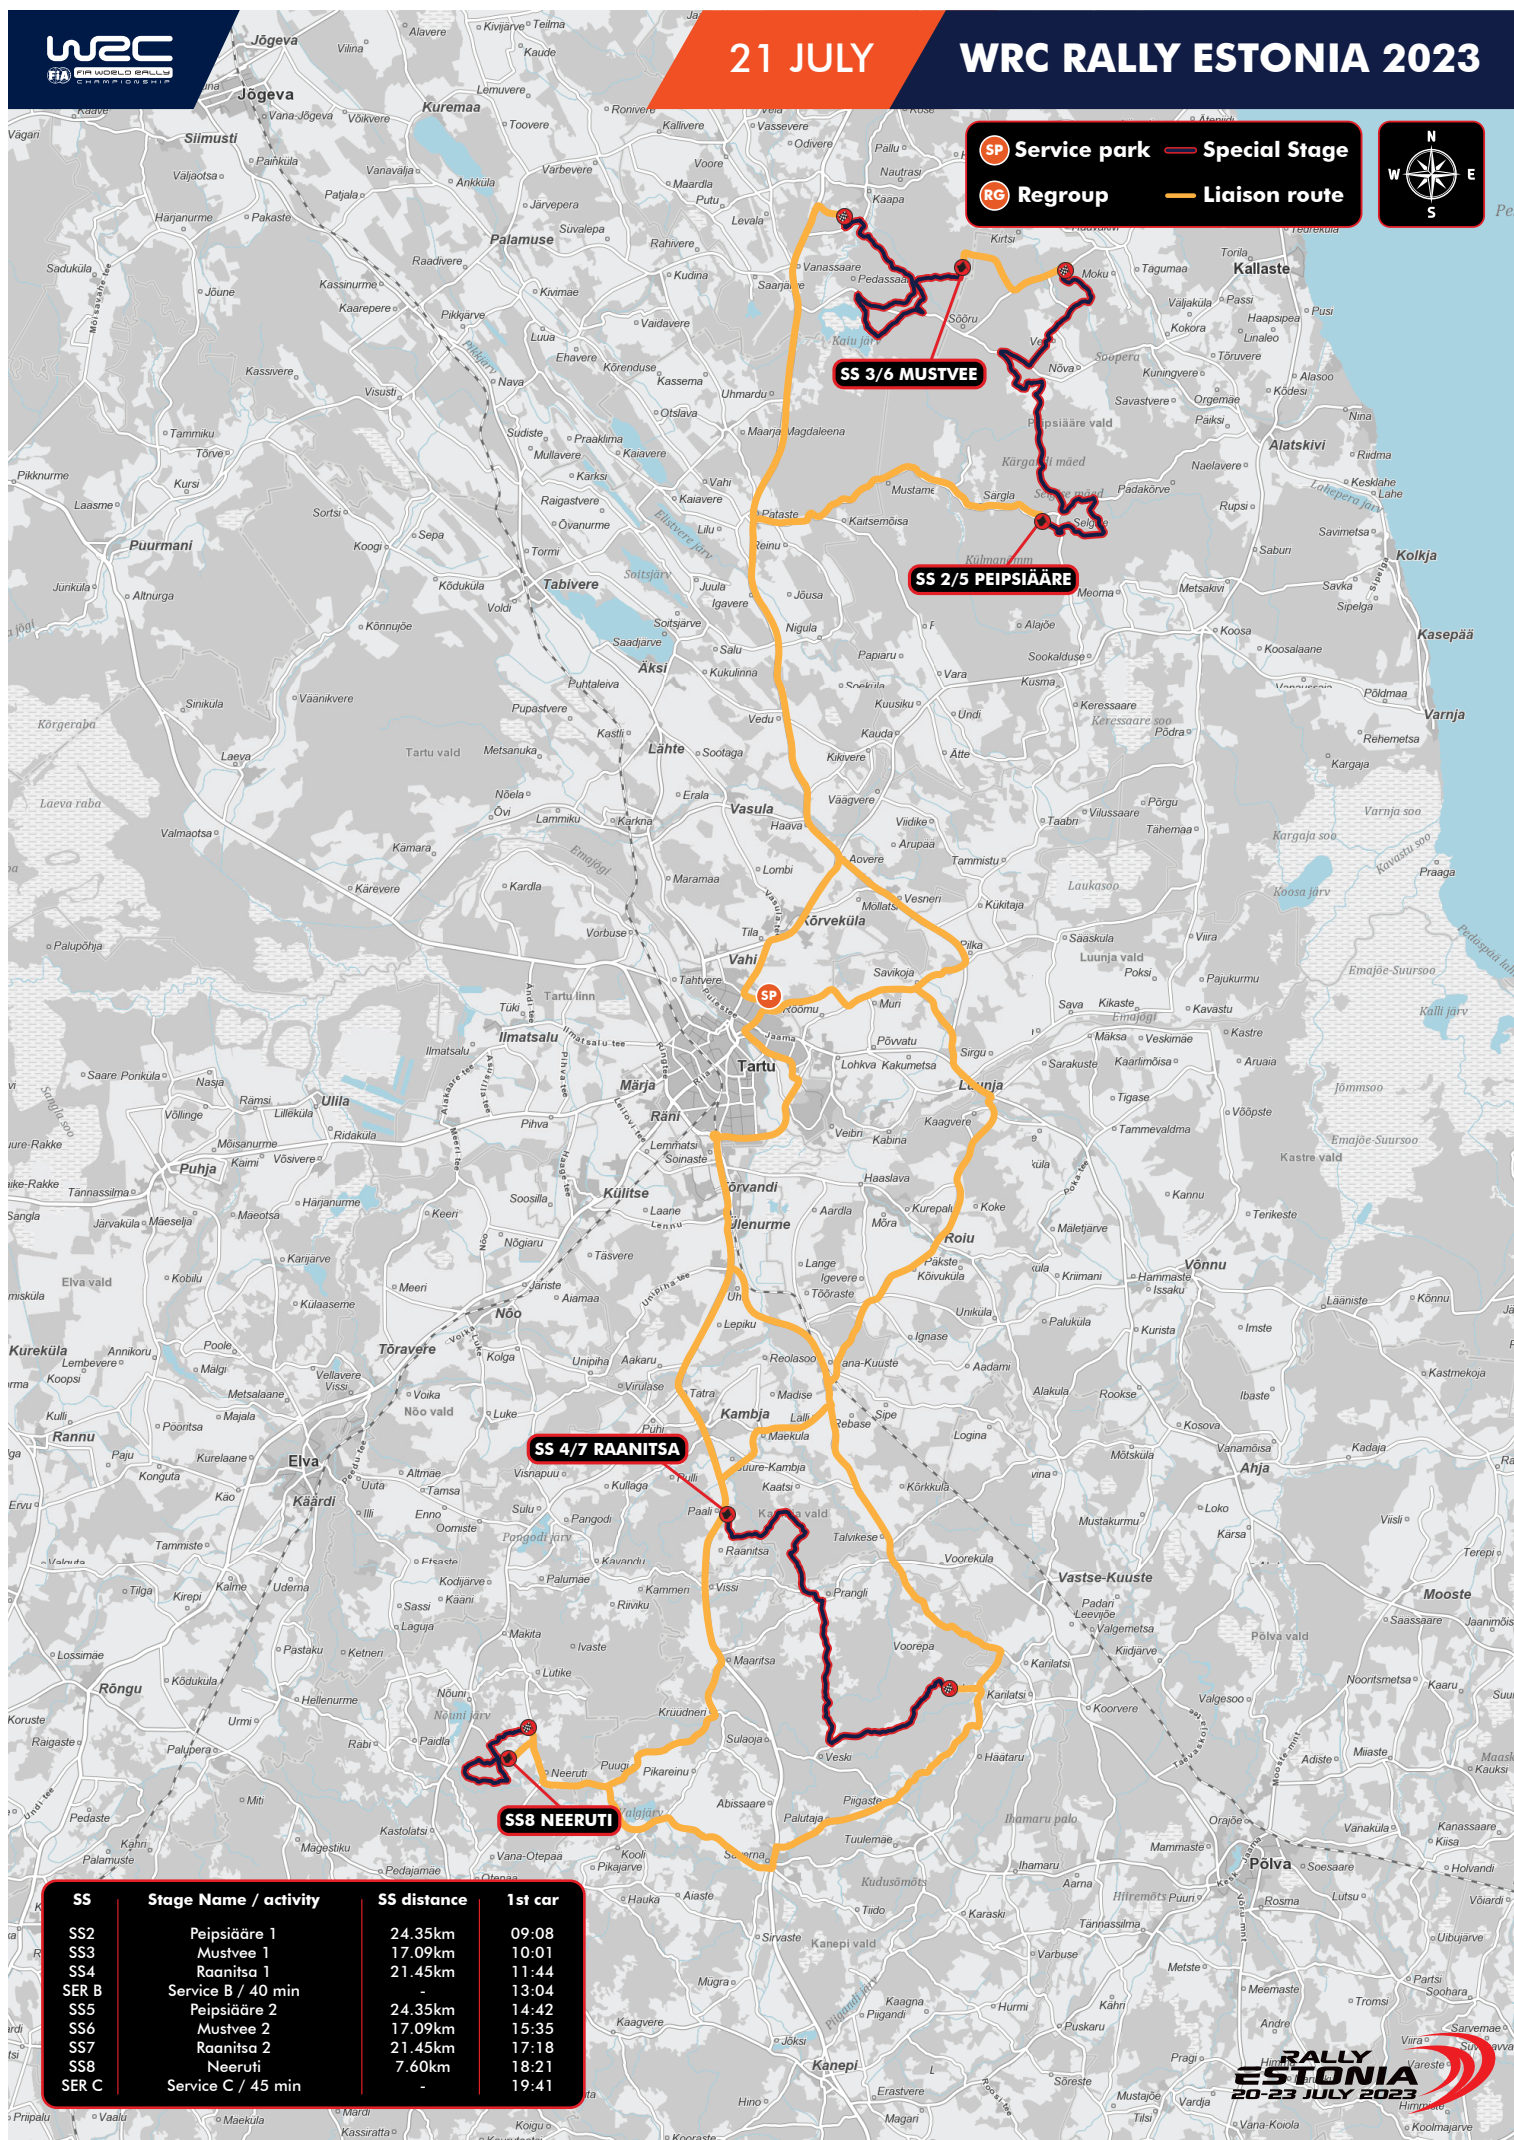

SP Service park    — Special Stage  
RC Regroup        — Liaison route

**START AND FINISH PODIUM**

**SHAKEDOWN**

SS	Stage Name / activity	SS distance	1st car
SD	Shakedown Kastre	4.08km	09:01
Podium	Start Podium Tartu	-	18:30
SSS1	Tartu Vald 1	3.35km	20:05
SER A	Service A / 15 min	-	20:28

**SP** Service park    **SS** Special Stage  
**RG** Regroup        **—** Liaison route

**SS 3/6 MUSTVEE**

**SS 2/5 PEIPSIAÄRE**

**SS 4/7 RAANITSA**

**SS8 NEERUTI**

SS	Stage Name / activity	SS distance	1st car
SS2	Peipsiääre 1	24.35km	09:08
SS3	Mustvee 1	17.09km	10:01
SS4	Raanitsa 1	21.45km	11:44
SER B	Service B / 40 min	-	13:04
SS5	Peipsiääre 2	24.35km	14:42
SS6	Mustvee 2	17.09km	15:35
SS7	Raanitsa 2	21.45km	17:18
SS8	Neeruti	7.60km	18:21
SER C	Service C / 45 min	-	19:41